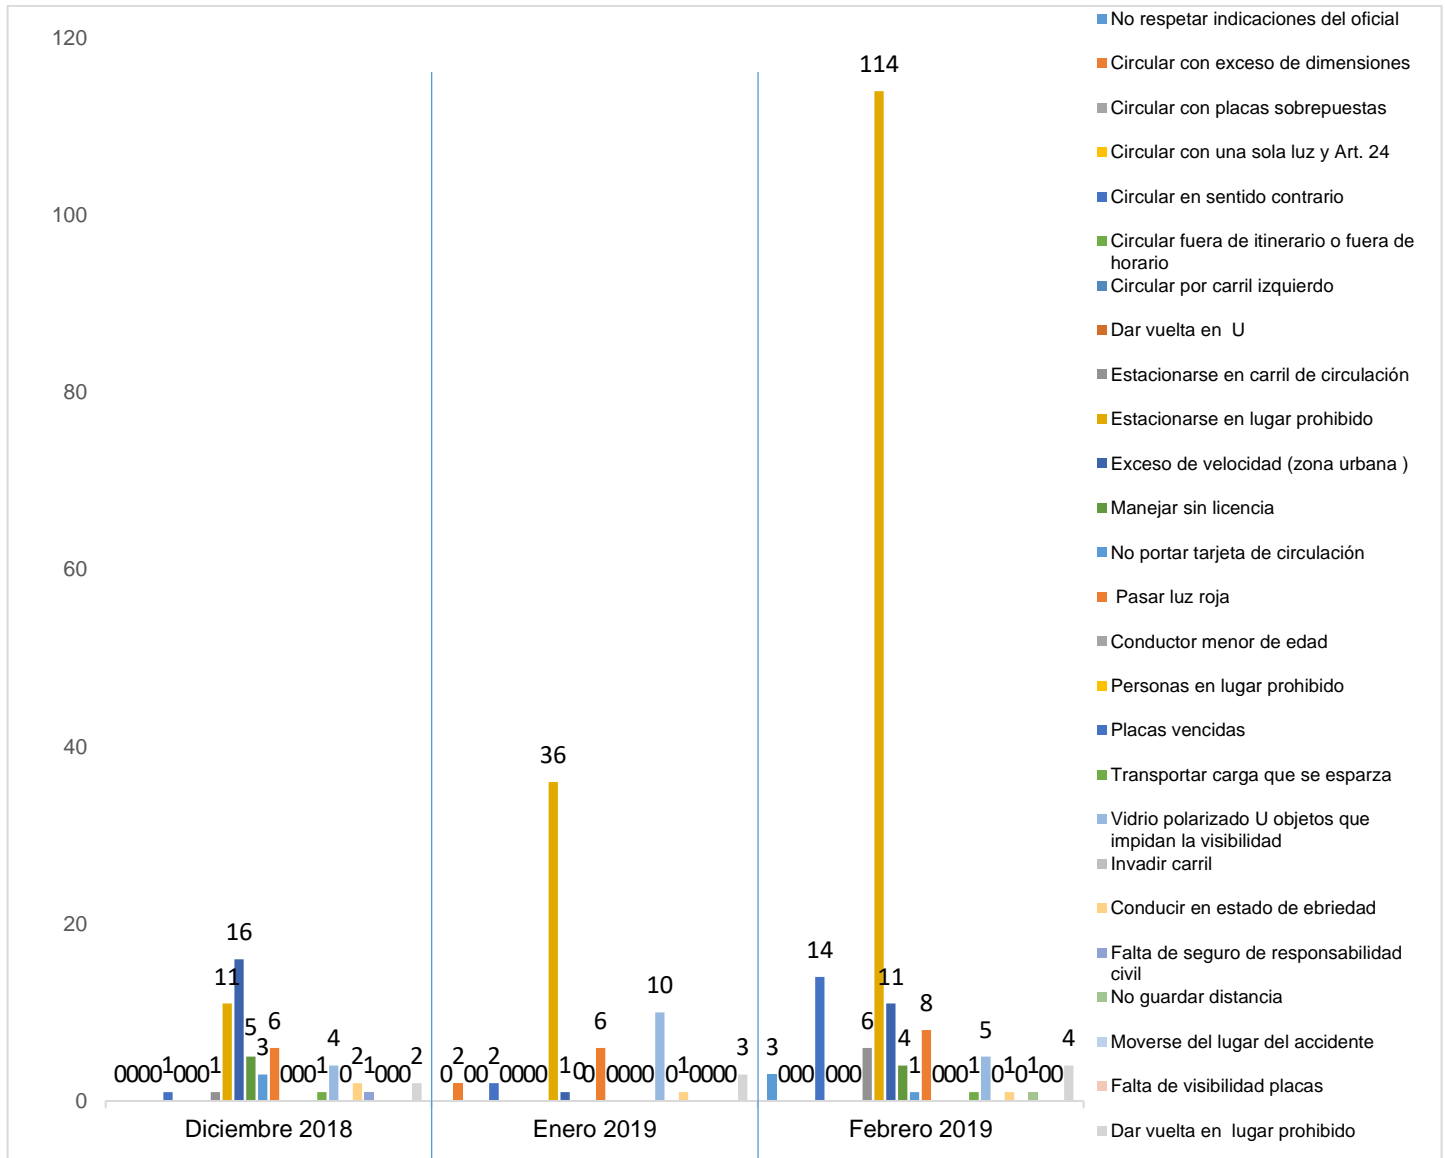

MUNICIPIO DE GARCÍA, NUEVO LEÓN  
FEBRERO DEL 2019

### INSTITUCIÓN DE POLICÍA PREVENTIVA MUNICIPAL ESTADÍSTICAS DE GRÁFICA DE INFRACCIONES

Área responsable de generar la información: Institución de Policía Preventiva Municipal.